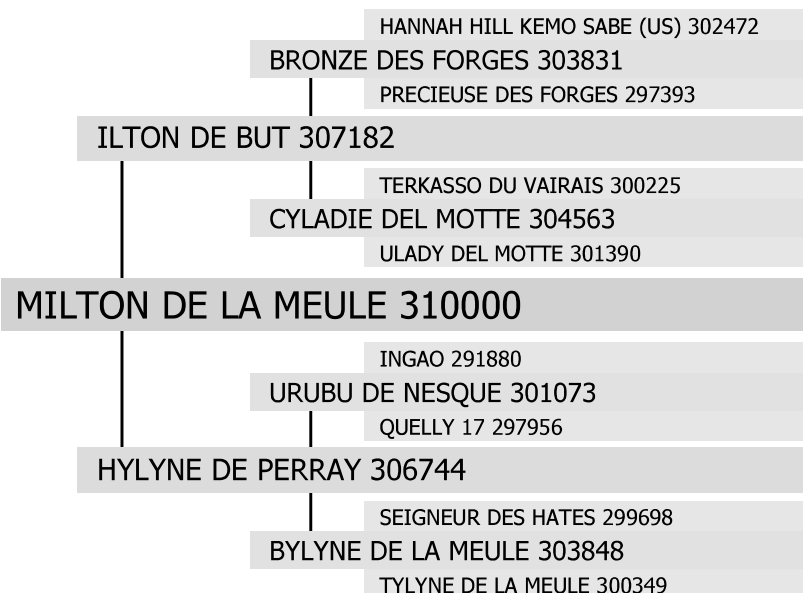

# MILTON DE LA MEULE

né en 2022 chez Mme Brigitte LEON à ST HILAIRE DU MAINE (53)  
Propriétaire : M. Bertrand THIBAUD à MONTIPOURET (36)

type :

TRAIT

robe :

Noire

toise :

179 cm

gènes ALEZAN / NOIR :

E/E

a/a

Etalonnier :

**M. Bertrand THIBAUD à MONTIPOURET (36)**

date d'agrément :

**27/09/2024**

produits inscrits :

**0**

mâles

**0**

femelles

type de monte :

**monte en main**

contacts étalonnier :

**06 46 15 21 95**

palmarès au Concours National :

Championnat de France Percheron 2024 = 38ème des mâles de 2 ans Trait Grande Taille et 63 points