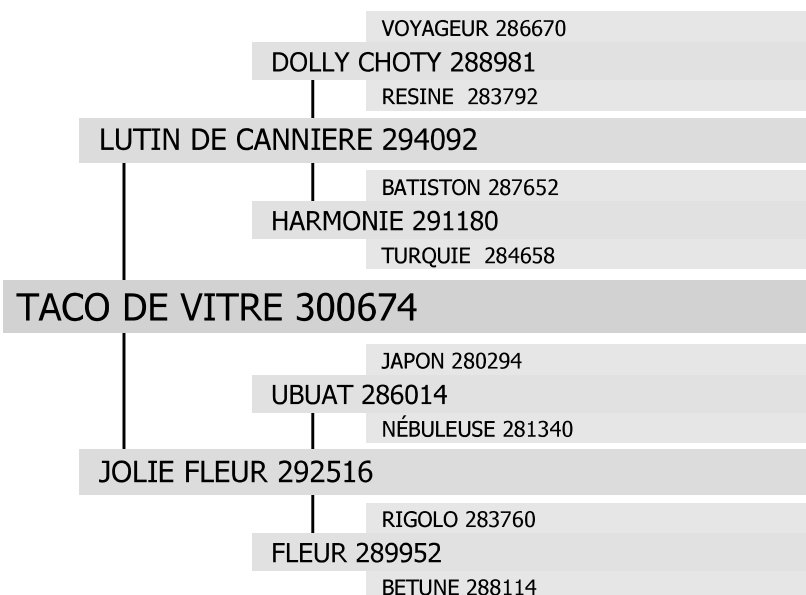

300674

TACO DE VITRE

né en 2007 chez M. René SIMON à LIVRE LA TOUCHE (53)
Propriétaire : Mme Nicole CHEVREAU à DUN LE POELIER (36)

type :

TRAIT

robe :

Grise

toise :

170 cm

gènes ALEZAN / NOIR :

E/e

a/a

Etalonnier :

Mme Nicole CHEVREAU à DUN LE POELIER (36)

date d'agrément : **25/09/2009**

produits inscrits : **5** mâles
5 femelles