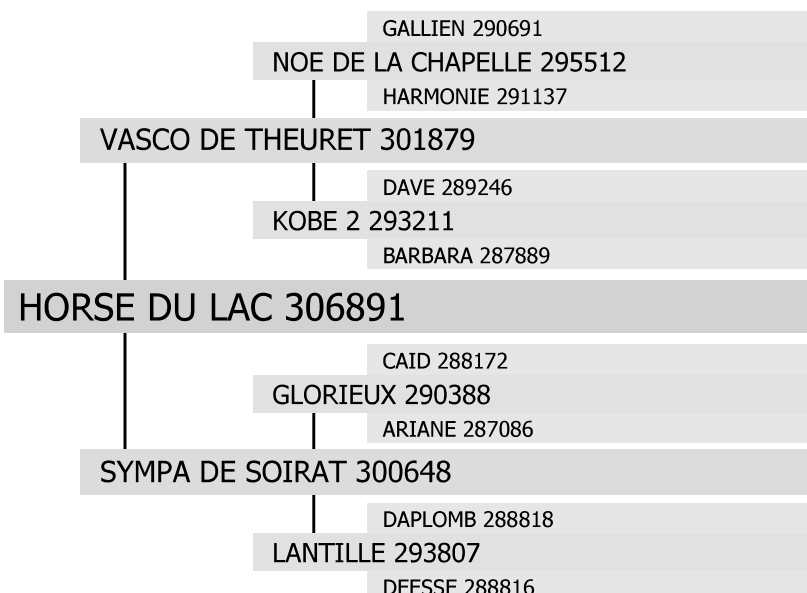

306891

HORSE DU LAC

né en 2017 chez M. René PENICHOUX à JOURGNAC (87)

Propriétaire : Mlle Lena THOURY à DINSAC (87)

type :

TRAIT

robe :

Grise

toise :

162 cm

gènes ALEZAN / NOIR :

E/E

a/a

Etalonnier :

Mlle Lena THOURY à DINSAC (87)

date d'agrément :

27/09/2019

produits inscrits :

0 mâles

0 femelles

type de monte :

monte en liberté

contacts étalonnier :

05 55 60 61 92

michelthoury@orange.fr

palmarès au Concours National :

Championnat de France Percheron 2019 = 9ème des mâles de 2 ans Trait Petite taille et 29 points