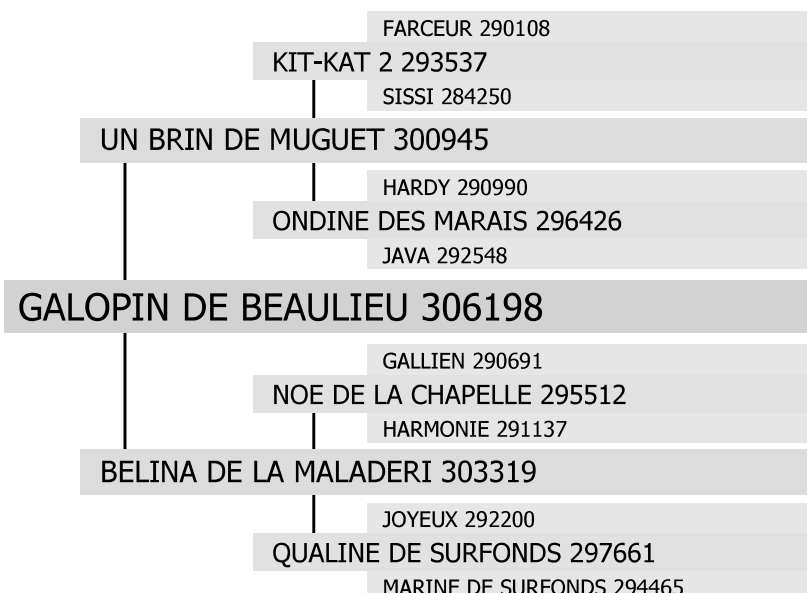

306198

GALOPIN DE BEAULIEU

né en 2016 chez M. Henri LENAIN à BEAULIEU SUR OUDON (53)

Propriétaire : M. Thierry CACHET à LENTIGNY (42)

type :

TRAIT

robe :

Noire

toise :

169 cm

gènes ALEZAN / NOIR :

E/e

a/a

Étalonnier :

M. Thierry CACHET à LENTIGNY (42)

date d'agrément :

Championnat de France Percheron 2018 = 36ème des mâles de 2 ans Trait Grande Taille et 29 points