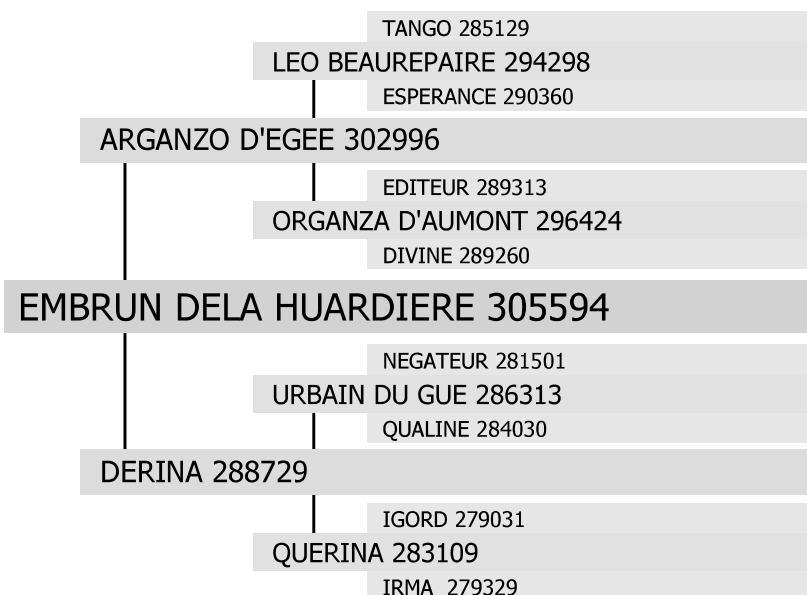

305594

EMBRUN DELA HUARDIERE

né en 2014 chez M. Edouard GUIBERT à BOITRON (61)

Propriétaire : GAEC LALONDE à SAON (14)

type :

TRAIT

robe :

Grise

toise :

170 cm

gènes ALEZAN / NOIR :

E/E

a/a

Etalonnier :

GAEC LALONDE à SAON (14)

date d'agrément : **26/01/2018**

produits inscrits : **5** mâles

14 femelles

type de monte :

monte en main + I.A.C.

contacts étalonnier :

02 31 22 95 46

06 22 39 35 13

lalonde.francoise@orange.fr