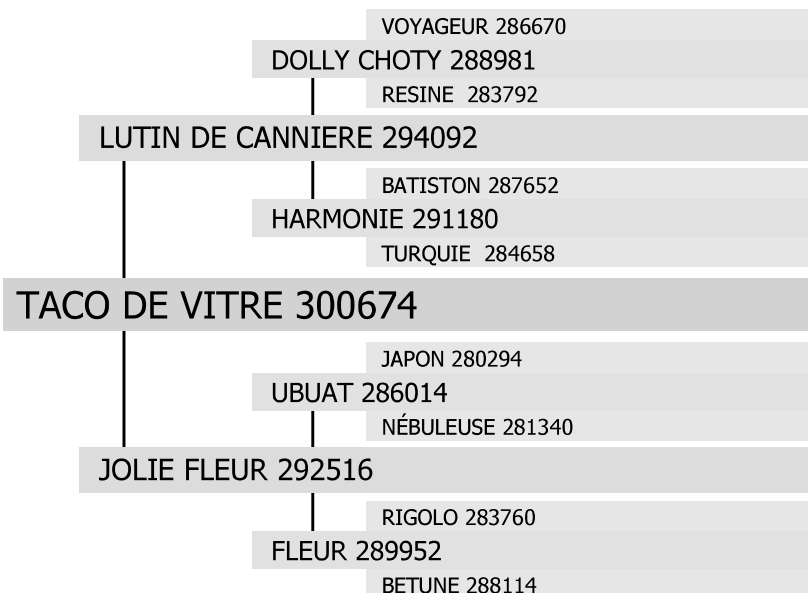

300674

TACO DE VITRE

né en 2007 chez M. René SIMON à LIVRE LA TOUCHE (53)
Propriétaire : Mme Nicole CHEVREAU à DUN LE POELIER (36)

type :

TRAIT

robe :

Grise

toise :

170 cm

gènes ALEZAN / NOIR :

E/e

a/a

Etalonnier :

Mme Nicole CHEVREAU à DUN LE POELIER (36)

date d'agrément : 25/09/2009

produits inscrits : 4 mâles