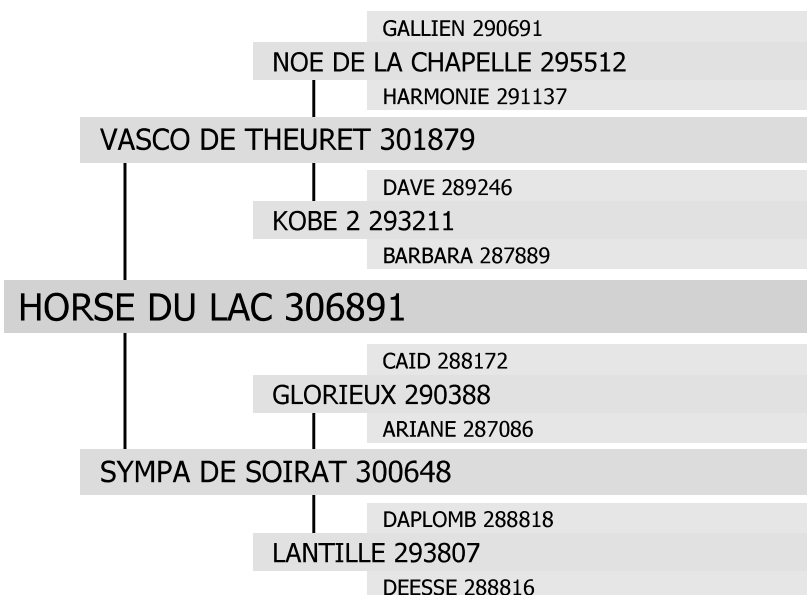

306891

HORSE DU LAC

né en 2017 chez M. René PENICHOUX à JOURGNAC (87)

Propriétaire : Mlle Lena THOURY à DINSAC (87)

type :

TRAIT

robe :

Grise

toise :

162 cm

gènes ALEZAN / NOIR :

E/E

a/a

Etalonnier :

Mlle Lena THOURY à DINSAC (87)

date d'agrément :

27/09/2019

produits inscrits :

0

mâles

0

femelles

type de monte :

monte en liberté

contacts étalonnier :

05 55 60 61 92

michelthoury@orange.fr

palmarès au Concours National :

Championnat de France Percheron 2019 = 9ème des mâles de 2 ans Trait Petite taille et 29 points