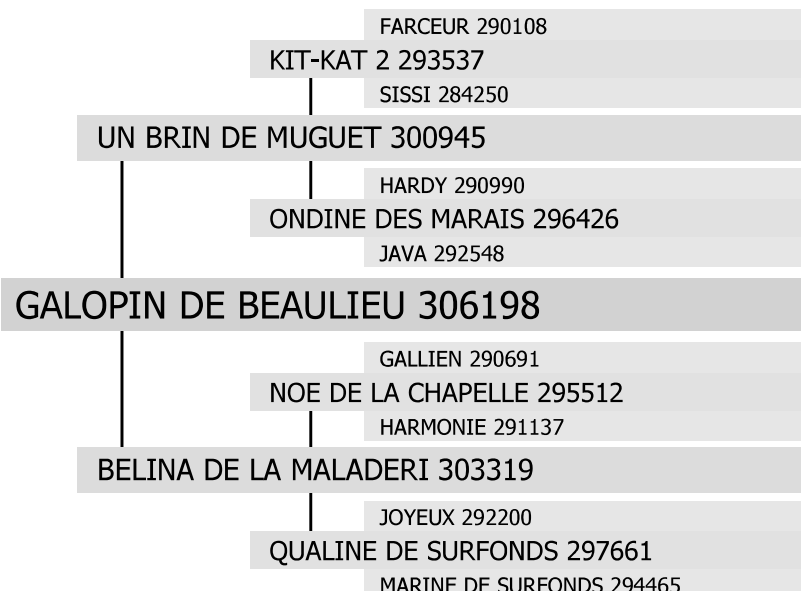

306198

GALOPIN DE BEAULIEU

né en 2016 chez M. Henri LENAIN à BEAULIEU SUR OUDON (53)
Propriétaire : M. Jean-Daniel GILMAS à ANDOUILLE (53)

type :

TRAIT

robe :

Noire

toise :

169 cm

gènes ALEZAN / NOIR :

E/e

a/a

Étalonnier :

M. Jean-Daniel GILMAS à ANDOUILLE (53)

date d'agrément :

29/09/2018

produits inscrits :

3 mâles

2 femelles

type de monte :

monte en main

contacts étalonnier :

06 11 20 25 96

ksalmon@wanadoo.fr

palmarès au Concours National :

Championnat de France Percheron 2018 = 36ème des mâles de 2 ans Trait Grande Taille et 29 points