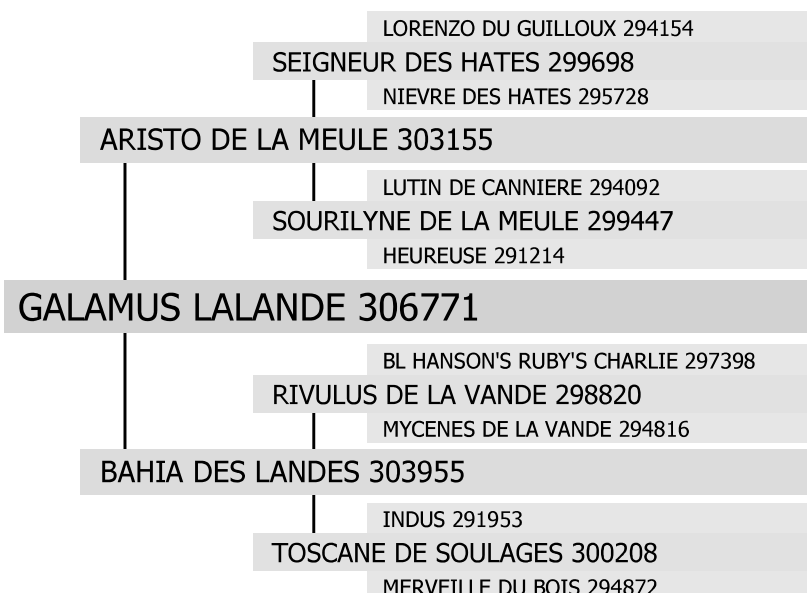

306771

GALAMUS LALANDE

né en 2016 chez Dr Jean-Hugues MARCHAND à SULLY SUR LOIRE (45)

Propriétaire : Dr Jean-Hugues MARCHAND à SULLY SUR LOIRE (45)

type :

TRAIT

robe :

Noire

toise :

174 cm

gènes ALEZAN / NOIR :

E/E

a/a

Etalonnier :

Dr Jean-Hugues MARCHAND à SULLY SUR LOIRE (45)

date d'agrément :