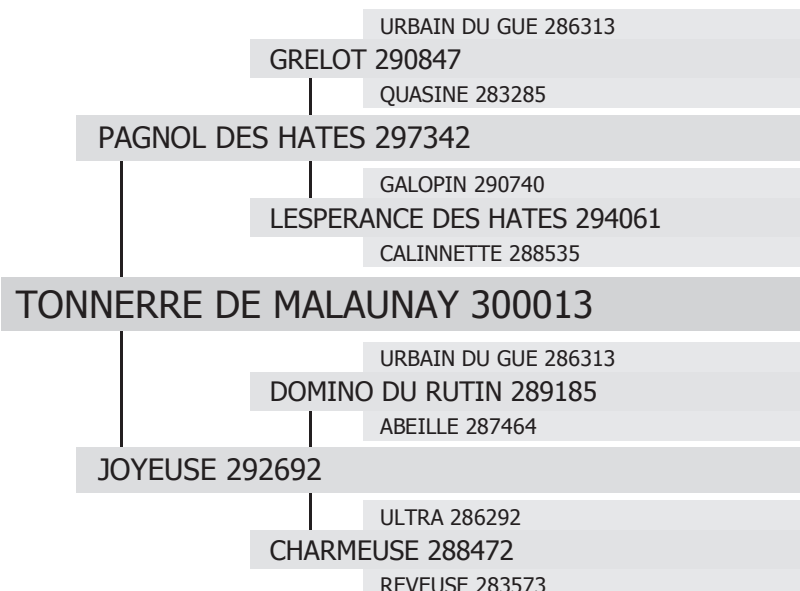

# TONNERRE DE MALAUNAY

né en 2007 chez Mme Laetitia BRIERE à LA SELLE CRAONNAISE (53)  
Propriétaire : MMme Didier et M-France CLOUTE à LAMAYOU (64)

type :

**TRAIT**

robe :

**Grise**

toise :

**168 cm**

gènes **ALEZAN / NOIR** :

**E/E**

**a/a**

Etalonnier :

**MMme Didier et M-France CLOUTE à LAMAYOU (64)**

date d'agrément :

**25/09/2009**

produits inscrits :

**0** mâles

**8** femelles

type de monte :

**monte en liberté**

contacts étalonnier :

**05 59 81 94 37**

palmarès au Concours National :

Concours National 2010 = 24ème des mâles de 3 ans Trait Grande Taille  
Concours National 2009 = 27ème des mâles de 2 ans Trait Grande Taille