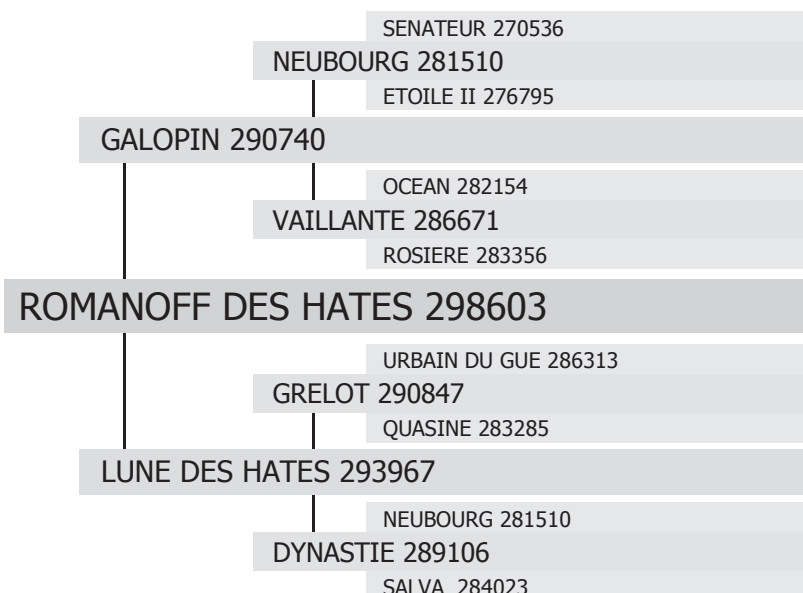

# ROMANOFF DES HATES

né en 2005 chez M. Pierre WATTERLOT à DOMPIERRE SUR NIEVRE (58)  
Propriétaire : EARL GESBERT à ST FULGENT DES ORMES (61)

type :

**DILIGENCIER**

robe :

**Grise**

toise :

**169 cm**

gènes ALEZAN / NOIR :

**E/E**

**a/a**

Étalonnier :

**EARL GESBERT à ST FULGENT DES ORMES (61)**

date d'agrément :

**28/09/2007**

produits inscrits :

**12** mâles

**25** femelles

type de monte :

**monte en main**

contacts étalonnier :

**06 84 48 08 41**

davy.gesbert@orange.fr

palmarès au Concours National :