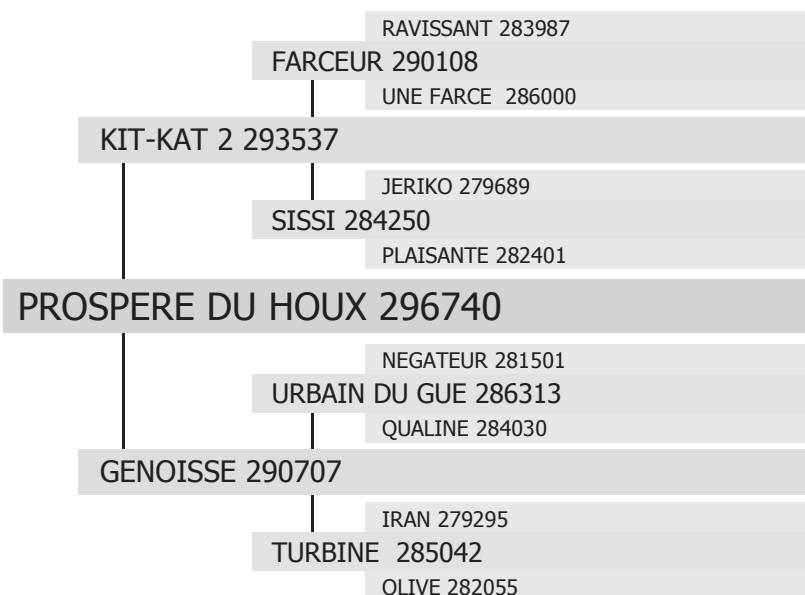

296740

PROSPERE DU HOUX

né en 2003 chez M. Gilbert CLAIN à STE GAUBURGE STE COLOMBE (61)

Propriétaire : M. Roger PETIT à LA FERMETE (58)

type :

TRAIT

robe :

Grise

toise :

169 cm

gènes ALEZAN / NOIR :

E/E

a/a

Etalonnier :

M. Roger PETIT à LA FERMETE (58)

date d'agrément :

30/09/2005

produits inscrits :

8 mâles

21 femelles

type de monte :

monte en main

contacts étalonnier :

03 86 58 42 84