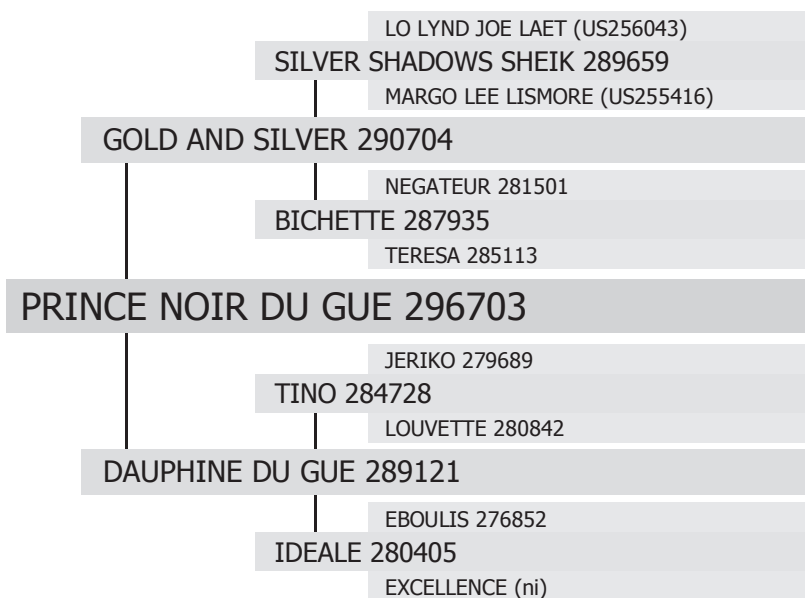

296703

PRINCE NOIR DU GUE

né en 2003 chez Mme Raymonde BOBLET à ORIGNY LE BUTIN (61)
Propriétaire : M. Alain Jean MIREMONT à JOSSE (40)

type :

TRAIT

robe :

Noire

toise :

173 cm

gènes ALEZAN / NOIR :

Etalonnier :

M. Alain Jean MIREMONT à JOSSE (40)

date d'agrément :

30/09/2005

produits inscrits :

2 mâles