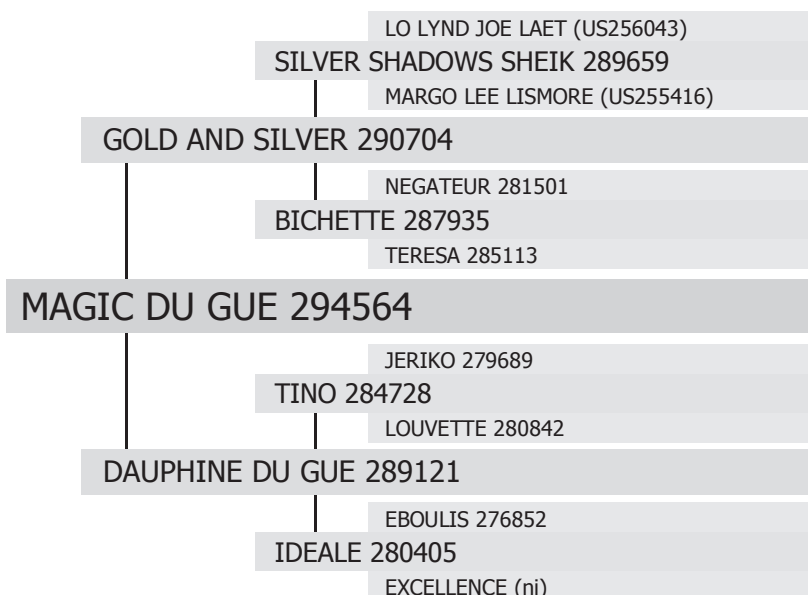

# MAGIC DU GUE

né en 2000 chez Mme Raymonde BOBLET à ORIGNY LE BUTIN (61)

Propriétaire : M. Hervé GUILLEMOT à VIRIAT (01)

type :

TRAIT

robe :

Noire

toise :

174 cm

gènes ALEZAN / NOIR :

Étalonnier :

M. Hervé GUILLEMOT à VIRIAT (01)

date d'agrément :

03/10/2003

produits inscrits :

42 mâles