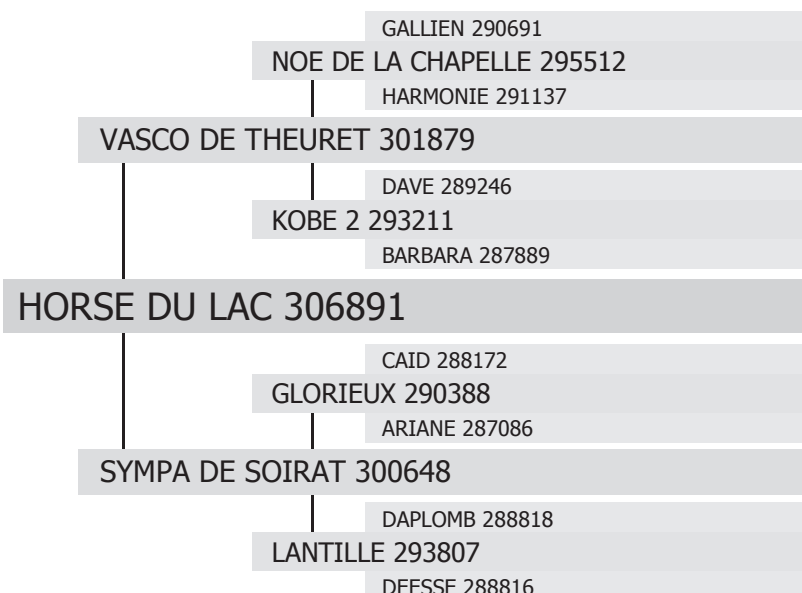

# HORSE DU LAC

né en 2017 chez M. René PENICHOUX à JOURGNAC (87)  
Propriétaire : Mlle Lena THOURY à DINSAC (87)

type :

TRAIT

robe :

Grise

toise :

162 cm

gènes ALEZAN / NOIR :

E/E

a/a

Étalonnier :

Mlle Lena THOURY à DINSAC (87)

date d'agrément :

27/09/2019

produits inscrits :

0 mâles

0 femelles

type de monte :

monte en liberté

contacts étalonnier :

05 55 60 61 92

michelthoury@orange.fr

palmarès au Concours National :

Championnat de France Percheron 2019 = 9ème des mâles de 2 ans Trait Petite taille et 29 points