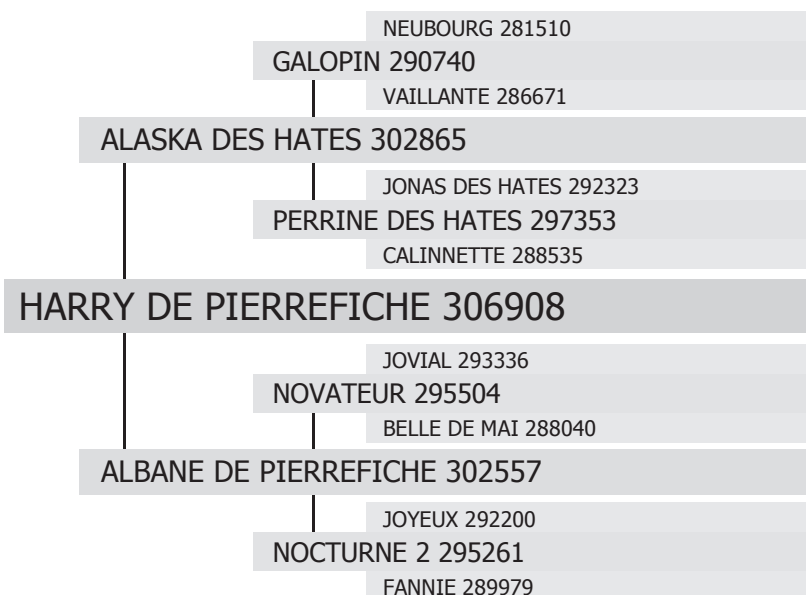

306908

HARRY DE PIERREFICHE

né en 2017 chez M. Roger DUPONT à CONNERRE (72)

Propriétaire : M. Lionel BLANCHET à LE MANS (72)

type :

TRAIT

robe :

Grise

toise :

167 cm

gènes ALEZAN / NOIR :

E/e

a/a

Etalonnier :

M. Lionel BLANCHET à LE MANS (72)

date d'agrément :

27/09/2019

produits inscrits :

0

mâles

0

femelles

type de monte :

monte

contacts étalonnier :

06 03 19 67 08

02 43 72 61 20

elevagedunarais@orange.fr

palmarès au Concours National :

Championnat de France Percheron 2019 = 8ème des mâles de 2 ans Trait Petite Taille et 29 points