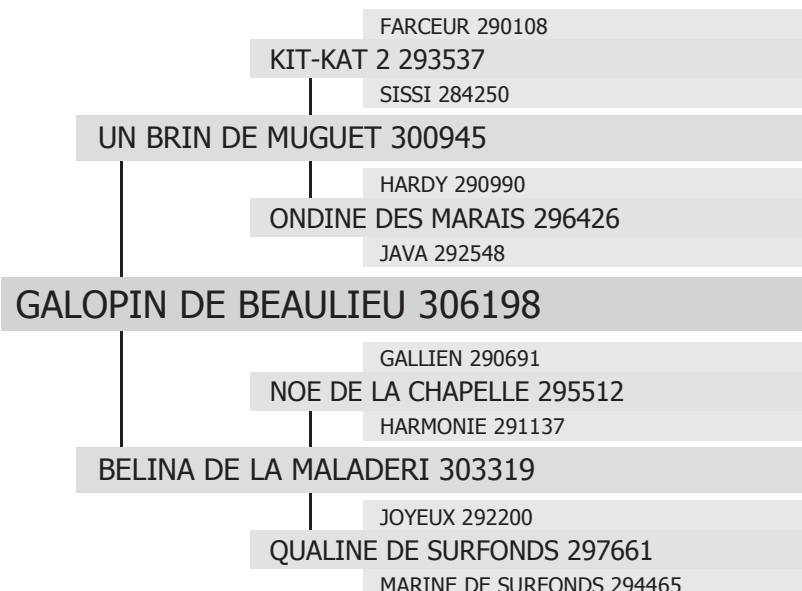

306198

GALOPIN DE BEAULIEU

né en 2016 chez M. Henri LENAIN à BEAULIEU SUR OUDON (53)
Propriétaire : M. Jean-Daniel GILMAS à ANDOUILLE (53)

type :

TRAIT

robe :

Noire

toise :

169 cm

gènes ALEZAN / NOIR :

E/e

a/a

Etalonnier :

M. Jean-Daniel GILMAS à ANDOUILLE (53)

date d'agrément :

29/09/2018

palmarès au Concours National :

Championnat de France Percheron 2018 = 36ème des mâles de 2 ans Trait Grande Taille et 29 points