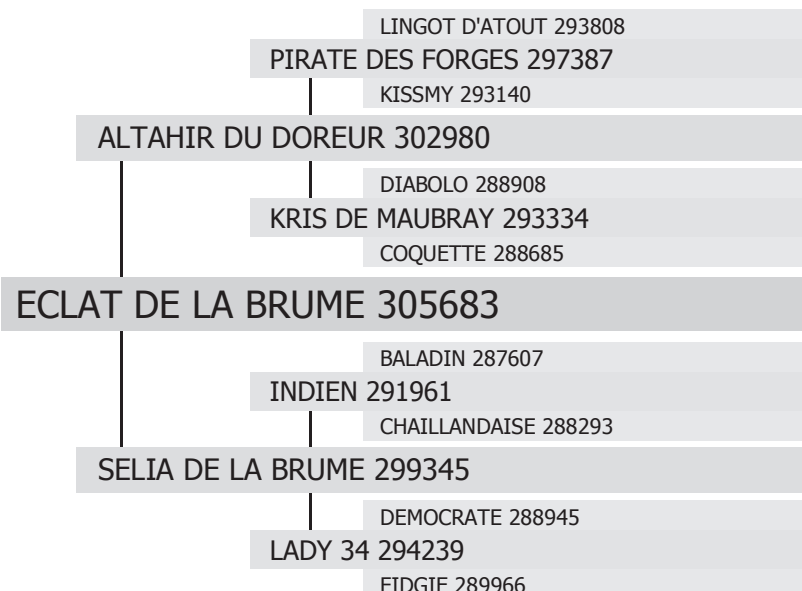

305683

ECLAT DE LA BRUME

né en 2014 chez EARL BERGERON à RIMONDEIX (23)
Propriétaire : M. Patrick LEVRAY à CAMBREMER (14)

type :

TRAIT

robe :

Grise

toise :

167 cm

gènes **ALEZAN / NOIR** :

E/E

a/a

Etalonnier :

M. Patrick LEVRAY à CAMBREMER (14)

date d'agrément :

24/09/2016

produits inscrits :

2 mâles

5 femelles

type de monte :

monte en main

contacts étalonnier :

06 86 40 19 37

02 31 32 80 23