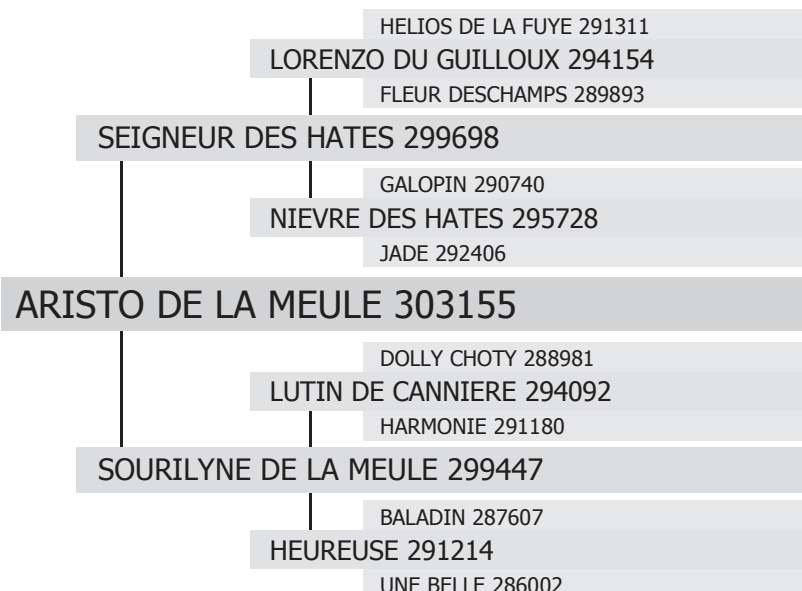

303155

ARISTO DE LA MEULE

né en 2010 chez M. Claude LEON à ST HILAIRE DU MAINE (53)
Propriétaire : M. Jean-Marie LEJEUNE à STE COLOMBE (50)

type :

TRAIT

robe :

Grise

toise :

170 cm

gènes ALEZAN / NOIR :

E/E

a/a

Etalonnier :

M. Jean-Marie LEJEUNE à STE COLOMBE (50)

date d'agrément :

28/09/2012

produits inscrits :

15 mâles

32 femelles

type de monte :

monte en main

contacts étalonnier :

06 64 51 68 26

02 33 41 68 26

jean-marie.lejeune3@wanadoo.fr

palmarès au Concours National :

National Percheron 2012 = 3ème des mâles de 2 ans Trait Grande Taille et 32 points