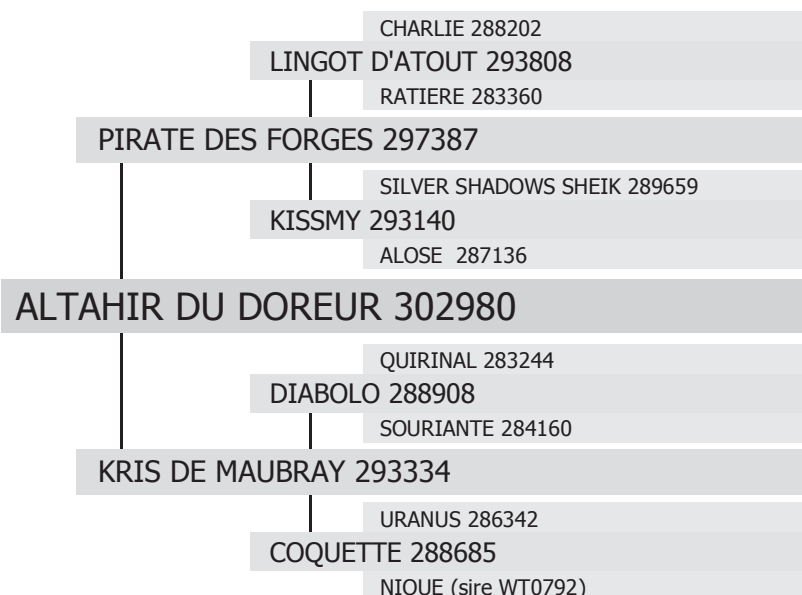

302980

ALTAHIR DU DOREUR

né en 2010 chez Mme Thiphaine LEPESANT à AUXERRE (89)
Propriétaire : EARL BERGERON à RIMONDEIX (23)

type :

TRAIT

robe :

Grise

toise :

172 cm

gènes ALEZAN / NOIR :

E/E

a/a

Etalonnier :

EARL BERGERON à RIMONDEIX (23)

date d'agrément :

28/09/2012

produits inscrits :

9 mâles

12 femelles

type de monte :

monte en main + liberté

contacts étalonnier :

05 55 80 87 96

gf.lm@hotmail.fr

palmarès au Concours National :

National Percheron 2012 = 7^{ème} des mâles de 2 ans Trait Grande Taille et 31 points