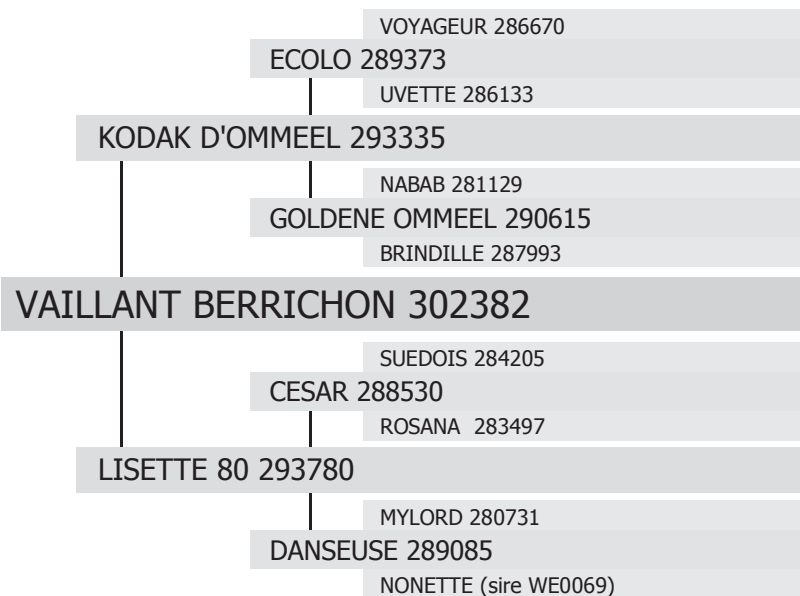

302382

VAILLANT BERRICHON

né en 2009 chez M. Raymond MONGIS à MONTCHEVRIER (36)
Propriétaire : M. Serge DUTARTE à BISSEY SOUS CRUCHAUD (71)

type :

TRAIT

robe :

Grise

toise :

177 cm

gènes ALEZAN / NOIR :

E/E

a/a

Etalonnier :

M. Serge DUTARTE à BISSEY SOUS CRUCHAUD (71)

date d'agrément :

24/09/2011