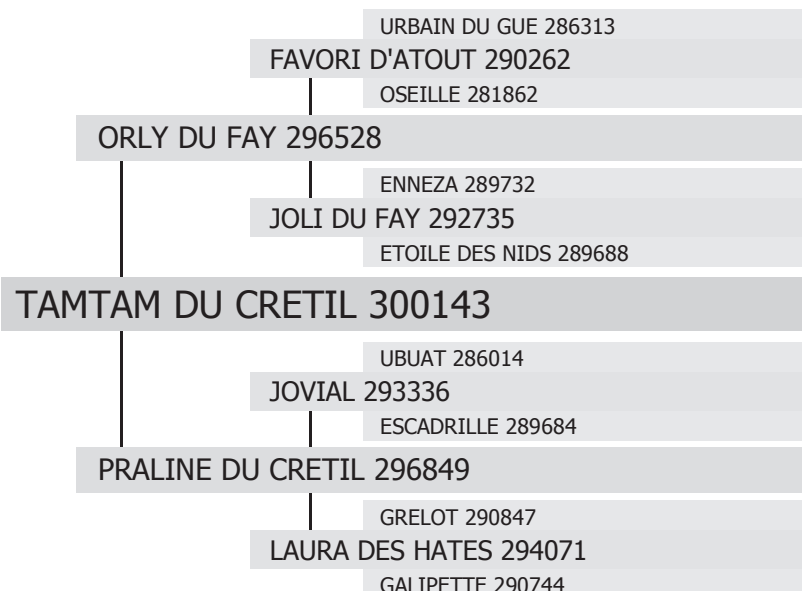

300143

TAMTAM DU CRETIL

né en 2007 chez M. Laurent MASSON à BOIS ARNAULT (27)
Propriétaire : M. Patrick LEVRAY à CAMBREMER (14)

type :

TRAIT

robe :

Grise

toise :

174 cm

gènes ALEZAN / NOIR :

E/e

a/a

Etalonnier :

M. Patrick LEVRAY à CAMBREMER (14)

date d'agrément :

25/09/2009

produits inscrits :

9 mâles

7 femelles

type de monte :

monte en main

contacts étalonnier :

02 31 32 80 23

06 86 40 19 37