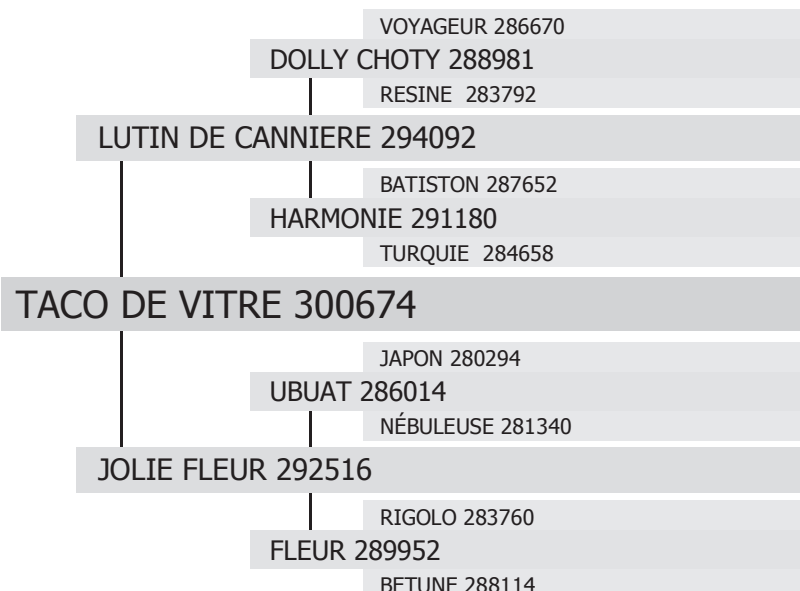

300674

TACO DE VITRE

né en 2007 chez M. René SIMON à LIVRE LA TOUCHE (53)
Propriétaire : Asso. A.N.E.P C/O S.H.P.F à NOGENT LE ROTROU (28)

type :

TRAIT

robe :

Grise

toise :

170 cm

gènes ALEZAN / NOIR :

E/e

a/a

Etalonnier :

Mme Nicole CHEVREAU à DUN LE POELIER (36)

date d'agrément :

25/09/2009