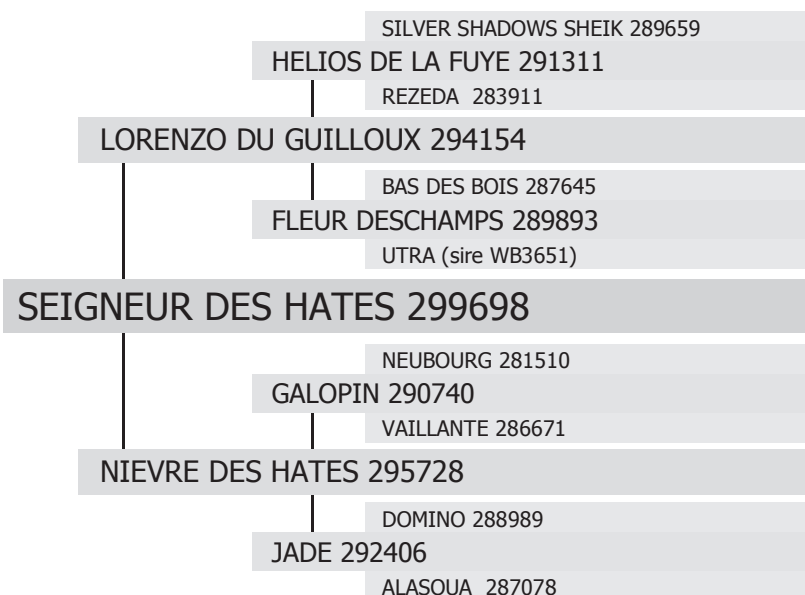

299698

SEIGNEUR DES HATES

né en 2006 chez M. Pierre WATTERLOT à DOMPIERRE SUR NIEVRE (58)

Propriétaire : M. Claude LEON à ST HILAIRE DU MAINE (53)

type :

TRAIT

robe :

Noire

toise :

171 cm

gènes ALEZAN / NOIR :

E/E

a/a

Etalonnier :

Mme Brigitte LEON à ST HILAIRE DU MAINE (53)

date d'agrément :

26/09/2008

produits inscrits :

81 mâles

104 femelles

type de monte :

monte en main

contacts étalonnier :

02 43 02 74 26