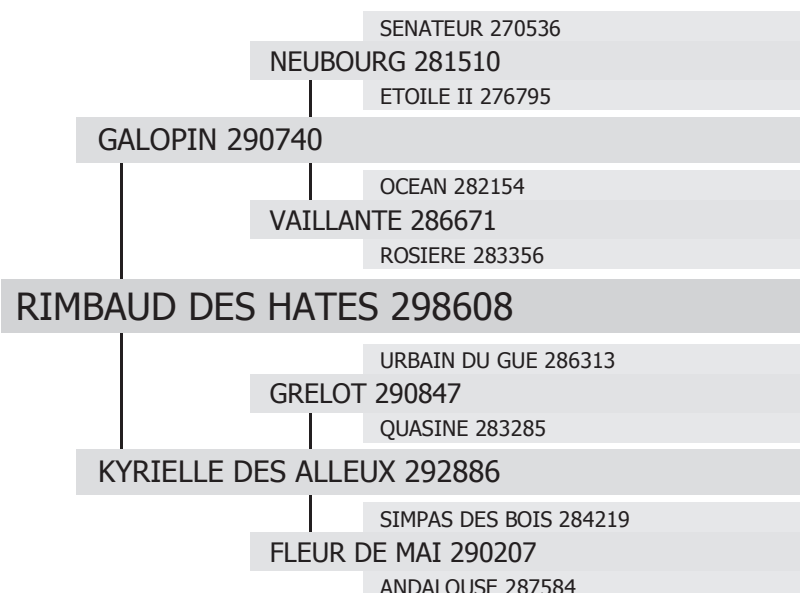

298608

RIMBAUD DES HATES

né en 2005 chez M. Pierre WATTERLOT à DOMPIERRE SUR NIEVRE (58)

Propriétaire : GAEC LALONDE à SAON (14)

type :

TRAIT

robe :

Grise

toise :

170 cm

gènes ALEZAN / NOIR :

E/e

a/a

Etalonnier :

GAEC LALONDE à SAON (14)

date d'agrément :

28/09/2007

produits inscrits :

24 mâles

32 femelles

type de monte :

monte en main

contacts étalonnier :

02 31 22 95 46