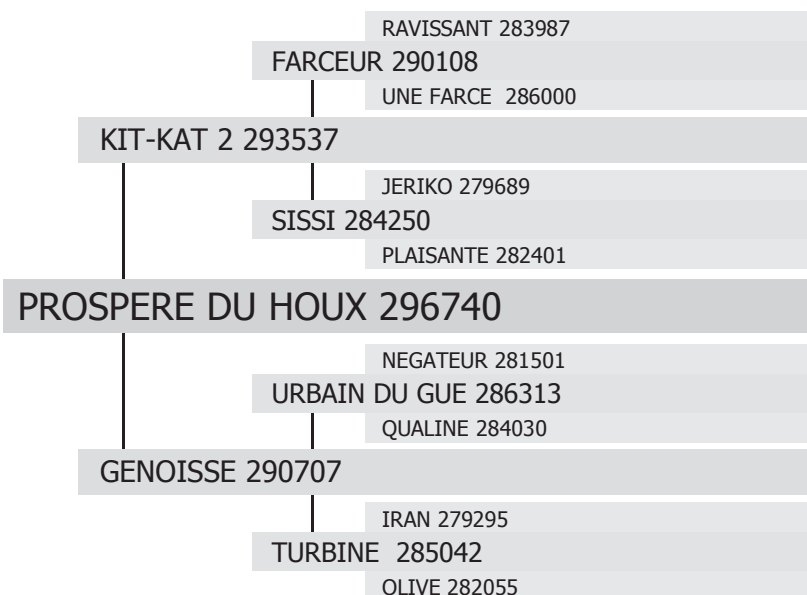

296740

PROSPERE DU HOUX

né en 2003 chez M. Gilbert CLAIN à STE GAUBURGE STE COLOMBE (61)

Propriétaire : M. Roger PETIT à LA FERMETE (58)

type :

TRAIT

robe :

Grise

toise :

169 cm

gènes ALEZAN / NOIR :

E/E

a/a

Etalonnier :

M. Roger PETIT à LA FERMETE (58)

date d'agrément :

30/09/2005

produits inscrits :

6 mâles

21 femelles

type de monte :

monte en main

contacts étalonnier :

03 86 58 42 84