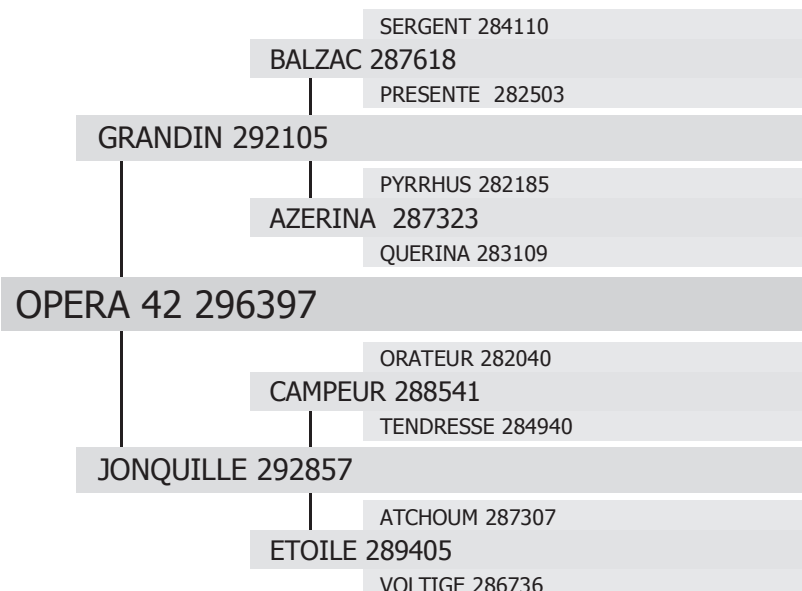

# OPERA 42

né en 2002 chez M. Eric MOQUET à PRUILLE L'EGUILLE (72)  
Propriétaire : M. Alain HEINRY à LA LOUPE (28)

type :

TRAIT

robe :

Noire

toise :

166 cm

gènes ALEZAN / NOIR :

Etalonnier :

M. Alain HEINRY à LA LOUPE (28)

date d'agrément : 24/09/2004

produits inscrits : 23 mâles  
26 femelles

type de monte :

monte en main + liberté

contacts étalonnier :