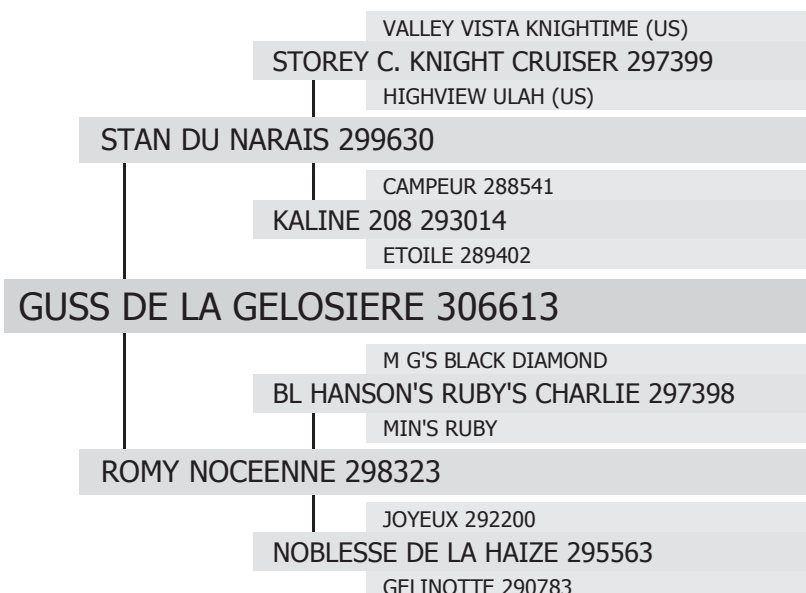

306613

GUSS DE LA GELOSIERE

né en 2016 chez M. Didier DELANNOY à CHARCE ST ELLIER SUR AUBANCE (49)

Propriétaire : M. Didier DELANNOY à CHARCE ST ELLIER SUR AUBANCE (49)

type :

DILIGENCIER

robe :

Noire

toise :

177 cm

gènes ALEZAN / NOIR :

E/E

a/a

Etalonnier :

M. Didier DELANNOY à CHARCE ST ELLIER SUR AUBANCE (49)

date d'agrément :