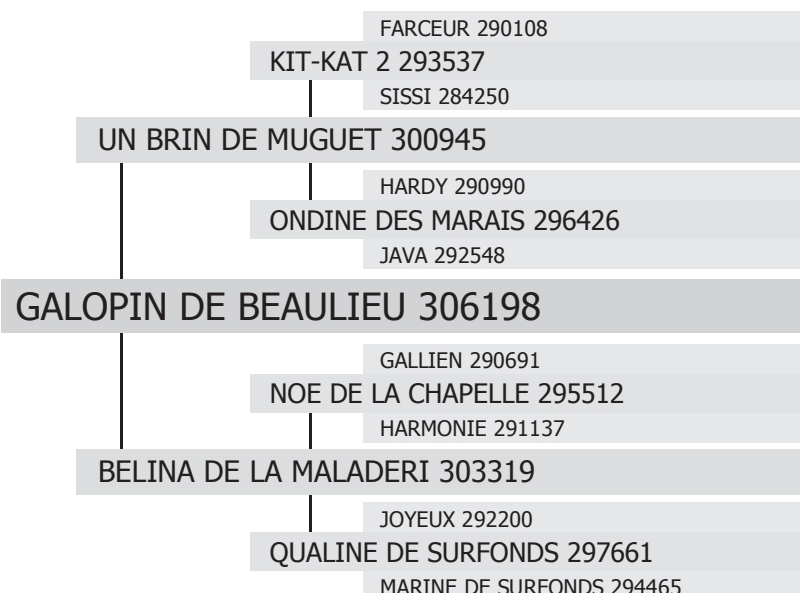

306198

GALOPIN DE BEAULIEU

né en 2016 chez M. Henri LENAIN à BEAULIEU SUR OUDON (53)
Propriétaire : M. Jean-Daniel GILMAS à ANDOUILLE (53)

type :

TRAIT

robe :

Noire

toise :

169 cm

gènes ALEZAN / NOIR :

E/e

a/a

Etalonnier :

M. Jean-Daniel GILMAS à ANDOUILLE (53)

date d'agrément :

29/09/2018

palmarès au Concours National :

Championnat de France Percheron 2018 = 36ème des mâles de 2 ans Trait Grande Taille et 29 points