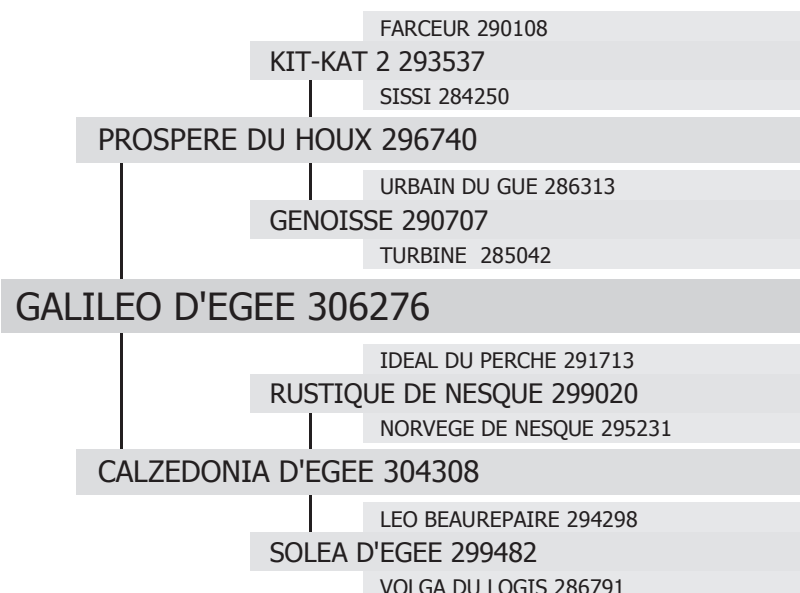

306276

GALILEO D'EGEE

né en 2016 chez EARL GESBERT à ST FULGENT DES ORMES (61)
Propriétaire : M. Gérald BESNIARD à COULONGES SUR SARTHE (61)

type :

TRAIT

robe :

Grise

toise :

172 cm

gènes **ALEZAN / NOIR** :

E/E

a/a

Etalonnier :

M. Gérald BESNIARD à COULONGES SUR SARTHE (61)

date d'agrément : **29/09/2018**

produits inscrits : **0** mâles
0 femelles

type de monte :

monte

contacts étalonnier :

06 46 71 30 08

geraldbesniard@gmail.com

palmarès au Concours National :

Championnat de France Percheron 2018 = 15ème des mâles de 2 ans Trait Grande Taille et 33 points