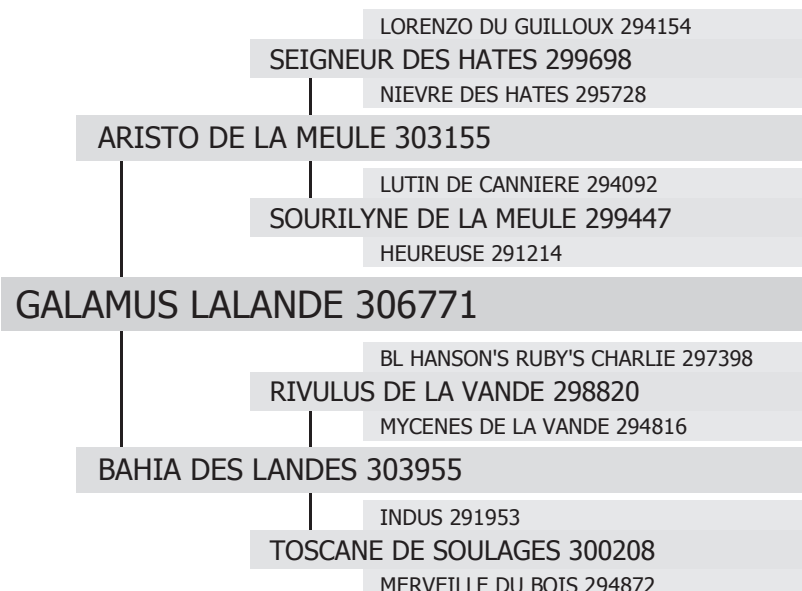

# GALAMUS LALANDE

né en 2016 chez Dr Jean-Hugues MARCHAND à SULLY SUR LOIRE (45)

Propriétaire : Dr Jean-Hugues MARCHAND à SULLY SUR LOIRE (45)

type :

**DILIGENCIER**

robe :

**Noire**

toise :

**170 cm**

gènes ALEZAN / NOIR :

**E/E**

**a/a**

Etalonnier :

**Dr Jean-Hugues MARCHAND à SULLY SUR LOIRE (45)**

date d'agrément :

**29/09/2018**

produits inscrits :

**0** mâles

**0** femelles

type de monte :

**monte**

contacts étalonnier :

**07 86 18 35 14**

jeanhuguesmarchand@club-internet.fr