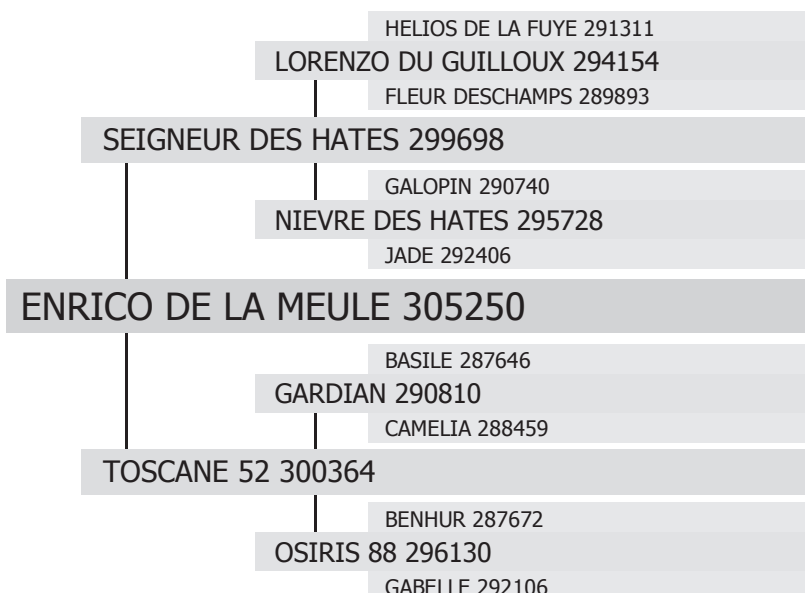

305250

ENRICO DE LA MEULE

né en 2014 chez Mme Brigitte LEON à ST HILAIRE DU MAINE (53)
Propriétaire : MMme Elise et Rémy LANEYRIE à MONTAIGUET EN FOREZ (03)

type :

TRAIT

robe :

Noire

toise :

165 cm

gènes ALEZAN / NOIR :

E/E

a/a

Étalonnier :

M. Rémy LANEYRIE à MONTAIGUET EN FOREZ (03)

date d'agrément :

24/09/2016