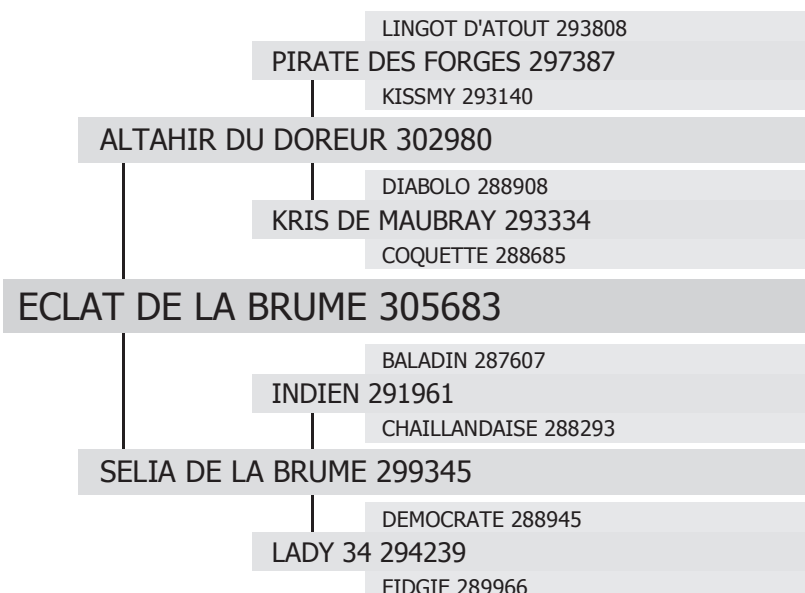

305683

ECLAT DE LA BRUME

né en 2014 chez EARL BERGERON à RIMONDEIX (23)

Propriétaire : M. Patrick LEVRAY à CAMBREMER (14)

type :

TRAIT

robe :

Grise

toise :

167 cm

gènes **ALEZAN / NOIR** :

E/E

a/a

Etalonnier :

M. Patrick LEVRAY à CAMBREMER (14)

date d'agrément :

24/09/2016

produits inscrits :

0 mâles

4 femelles

type de monte :

monte en main

contacts étalonnier :

06 86 40 19 37