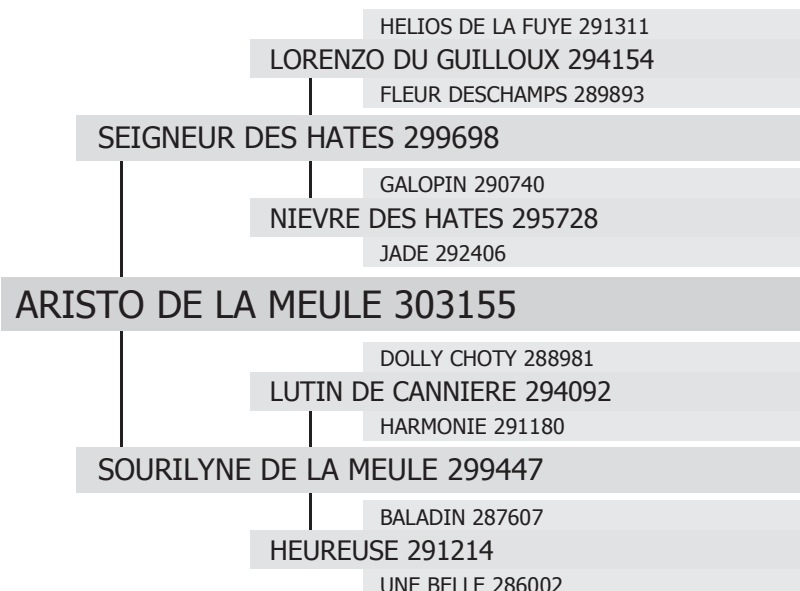

303155

ARISTO DE LA MEULE

né en 2010 chez M. Claude LEON à ST HILAIRE DU MAINE (53)
Propriétaire : M. Jean-Marie LEJEUNE à STE COLOMBE (50)

type :

TRAIT

robe :

Grise

toise :

170 cm

gènes ALEZAN / NOIR :

E/E

a/a

Etalonnier :

M. Jean-Marie LEJEUNE à STE COLOMBE (50)

date d'agrément :

28/09/2012

produits inscrits :

12 mâles

28 femelles

type de monte :

monte en main

contacts étalonnier :

06 64 51 68 26

02 33 41 68 26

jean-marie.lejeune3@wanadoo.fr

palmarès au Concours National :

National Percheron 2012 = 3ème des mâles de 2 ans Trait Grande Taille et 32 points