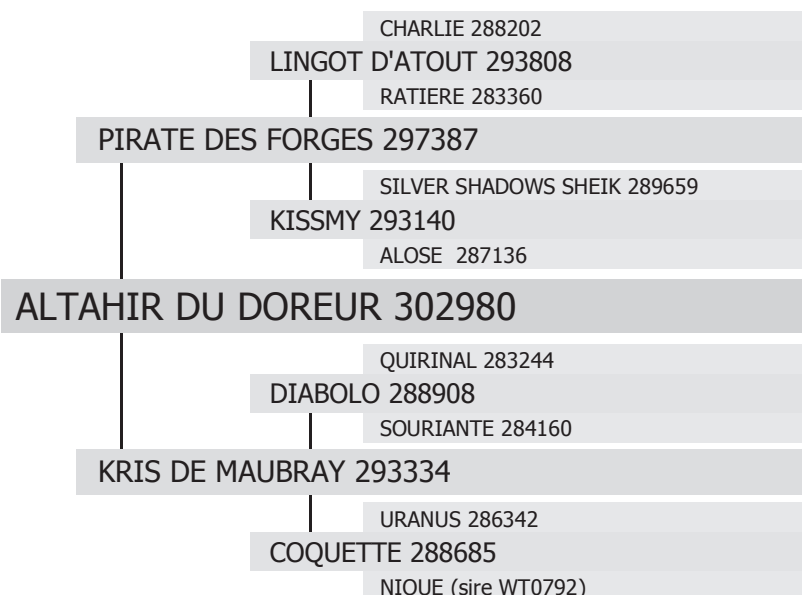

# ALTAHIR DU DOREUR

né en 2010 chez Mme Thiphaine LEPESANT à AUXERRE (89)  
Propriétaire : EARL BERGERON à RIMONDEIX (23)

type :

**TRAIT**

robe :

**Grise**

toise :

**172 cm**

gènes **ALEZAN / NOIR** :

**E/E**

**a/a**

Etalonnier :

**EARL BERGERON à RIMONDEIX (23)**

date d'agrément :

**28/09/2012**

produits inscrits :

National Percheron 2012 = 7<sup>ème</sup> des mâles de 2 ans Trait Grande Taille et 31 points