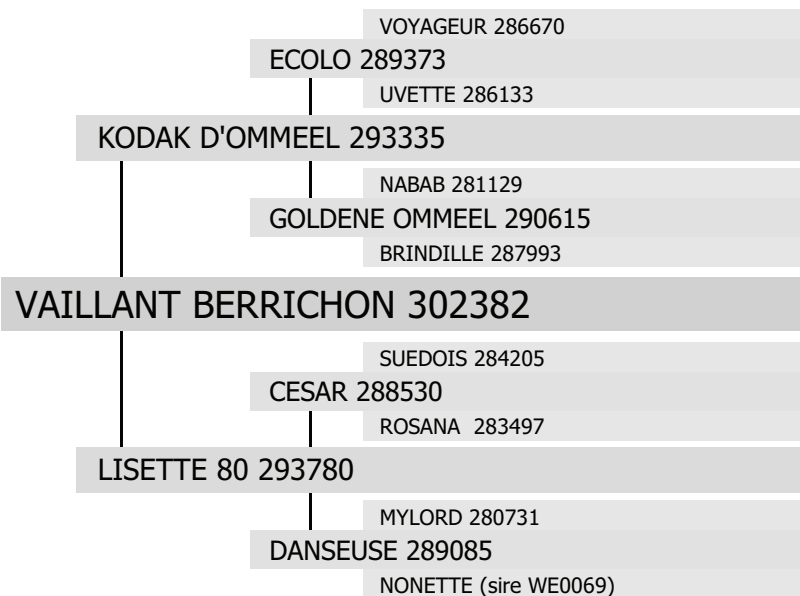

302382

VAILLANT BERRICHON

né en 2009 chez M. Raymond MONGIS à MONTCHEVRIER (36)
Propriétaire : M. Serge DUTARTE à BISSEY SOUS CRUCHAUD (71)

type :

TRAIT

robe :

Grise

toise :

177 cm

gènes ALEZAN / NOIR :

E/E

a/a

Etalonnier :

M. Serge DUTARTE à BISSEY SOUS CRUCHAUD (71)

date d'agrément :

24/09/2011