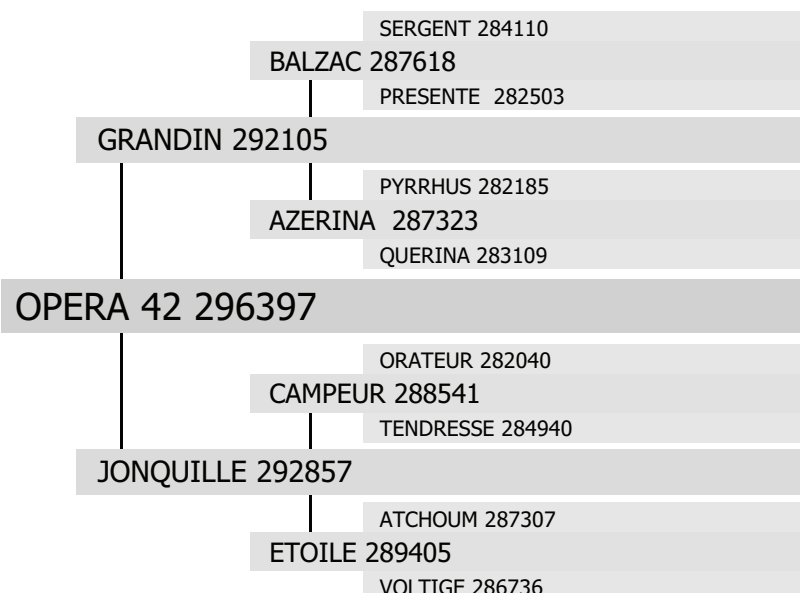

296397

OPERA 42

né en 2002 chez M. Eric MOQUET à PRUILLE L'EGUILLE (72)
Propriétaire : M. Alain HEINRY à LA LOUPE (28)

type :

TRAIT

robe :

Noire

toise :

166 cm

gènes ALEZAN / NOIR :

Etalonnier :

M. Alain HEINRY à LA LOUPE (28)

date d'agrément : **24/09/2004**

produits inscrits : **23** mâles
26 femelles

type de monte :

monte en main + liberté