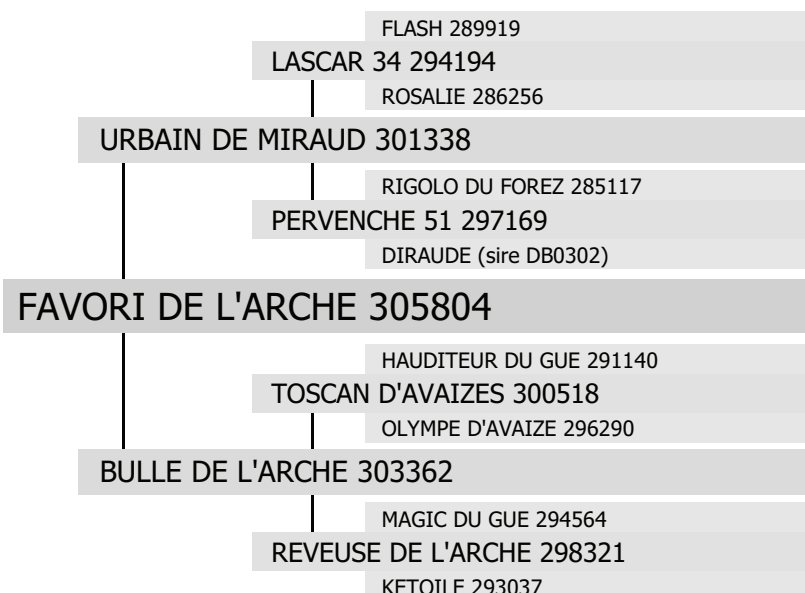

305804

FAVORI DE L'ARCHE

né en 2015 chez M. Max JOCHER à LA FLECHE (72)

Propriétaire : M. Lionel BLANCHET à LE MANS (72)

type :

TRAIT

robe :

Noire

toise :

165 cm

gènes ALEZAN / NOIR :

E/E

a/a

Etalonnier :

M. Lionel BLANCHET à LE MANS (72)

date d'agrément :