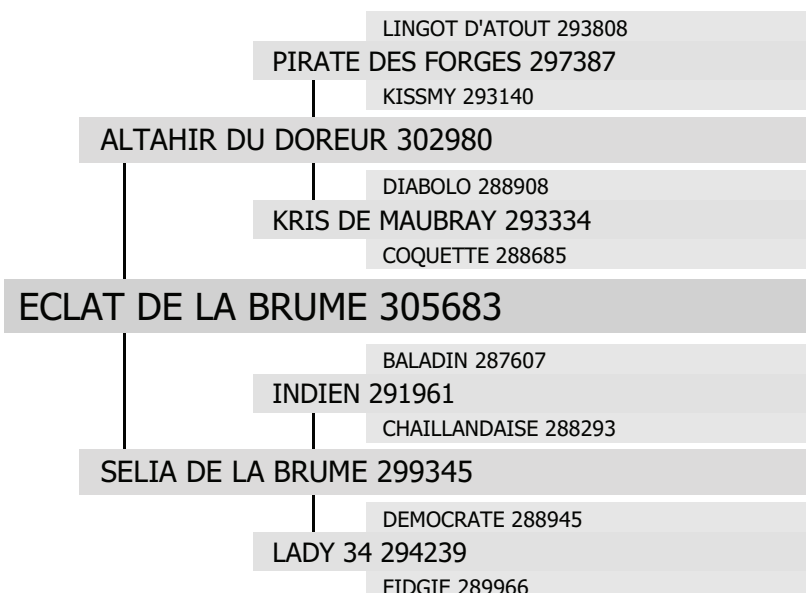

305683

ECLAT DE LA BRUME

né en 2014 chez EARL BERGERON à RIMONDEIX (23)

Propriétaire : M. Patrick LEVRAY à CAMBREMER (14)

type :

TRAIT

robe :

Grise

toise :

167 cm

gènes **ALEZAN / NOIR** :

E/E

a/a

Etalonnier :

M. Patrick LEVRAY à CAMBREMER (14)

date d'agrément :

24/09/2016

produits inscrits :

0 mâles

0 femelles

type de monte :

monte en main

contacts étalonnier :

06 86 40 19 37