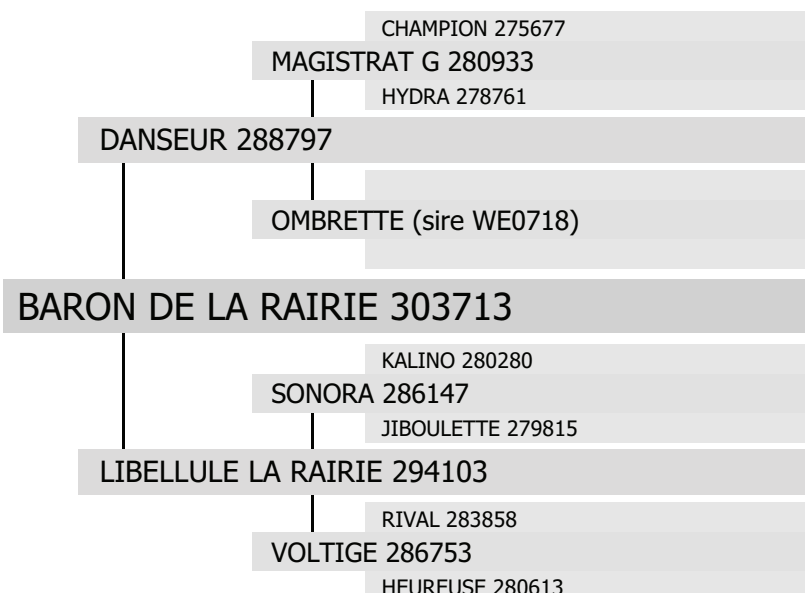

303713

BARON DE LA RAIRIE

né en 2011 chez M. Gilles SAVEY à ST MARTIN DON (14)
Propriétaire : M. Serge DUTARTE à BISSEY SOUS CRUCHAUD (71)

type :

TRAIT

robe :

Grise

toise :

177 cm

gènes ALEZAN / NOIR :

E/E

a/a

Etalonnier :

M. Serge DUTARTE à BISSEY SOUS CRUCHAUD (71)

date d'agrément :

28/09/2013

produits inscrits :

2 mâles

8 femelles

type de monte :

monte en main + liberté

contacts étalonnier :

06 03 50 13 46

indy71@neuf.fr