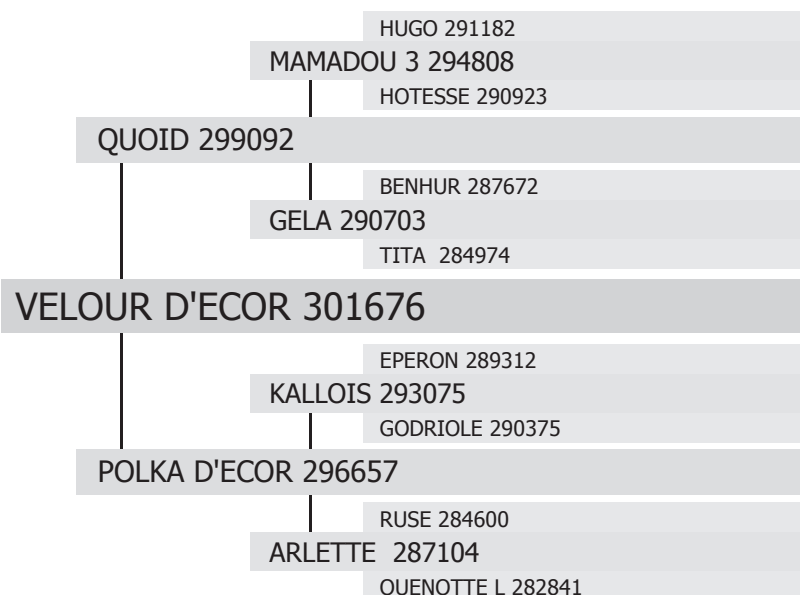

301676

VELOUR D'ECOR

né en 2009 chez M. Michel LECOR à SARCE (72)
Propriétaire : M. Pierre BEUCHER à LOUVERNE (53)

type :

TRAIT

robe :

Grise

toise :

172 cm

gènes ALEZAN / NOIR :

E/e

a/a

Etalonnier :

M. Pierre BEUCHER à LOUVERNE (53)

date d'agrément : **24/09/2011**

produits inscrits : **0** mâles
0 femelles

type de monte :

monte en liberté

contacts étalonnier :

02 43 01 18 33

beucher.pierre@akeonet.com

palmarès au Concours National :

Mondial Percheron 2011 = 8ème des mâles de 2 ans Trait Grande Taille