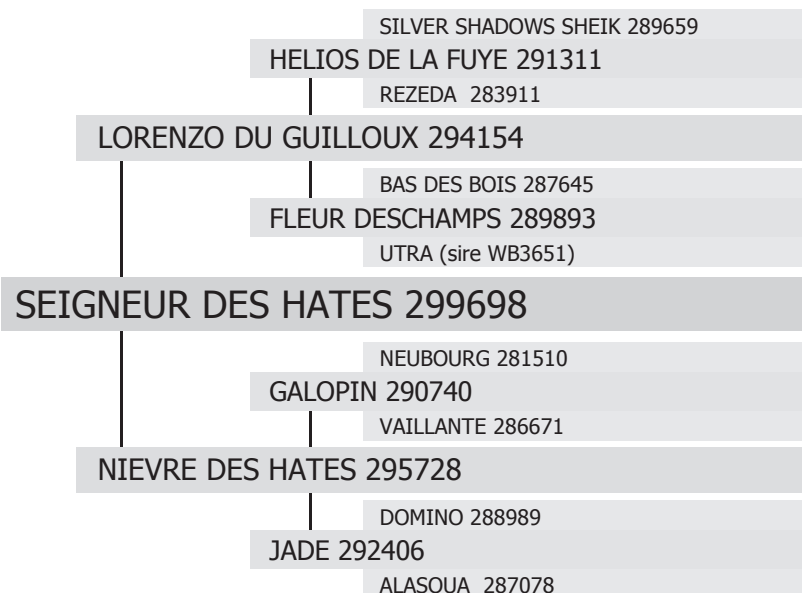

299698

SEIGNEUR DES HATES

né en 2006 chez M. Pierre WATTERLOT à DOMPIERRE SUR NIEVRE (58)

Propriétaire : M. Claude LEON à ST HILAIRE DU MAINE (53)

type :

TRAIT

robe :

Noire

toise :

171 cm

gènes ALEZAN / NOIR :

E/E

a/a

Etalonnier :

M. Claude LEON à ST HILAIRE DU MAINE (53)

date d'agrément :

26/09/2008

produits inscrits :

36 mâles

52 femelles

type de monte :

monte en main

contacts étalonnier :

02 43 02 74 26