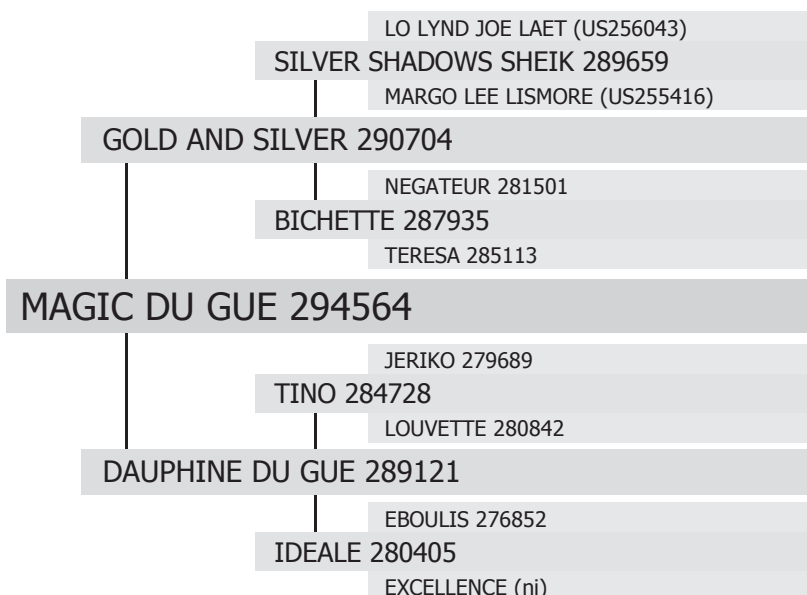

# MAGIC DU GUE

né en 2000 chez Mme Raymonde BOBLET à ORIGNY LE BUTIN (61)

Propriétaire : IFCE à ARNAC POMPADOUR (19)

type :

TRAIT

robe :

Noire

toise :

174 cm

gènes ALEZAN / NOIR :

Etalonnier :

**EARL DE LA BLINIÈRE à ANDOUILLE (53)**

date d'agrément :

**03/10/2003**

produits inscrits :

**37** mâles