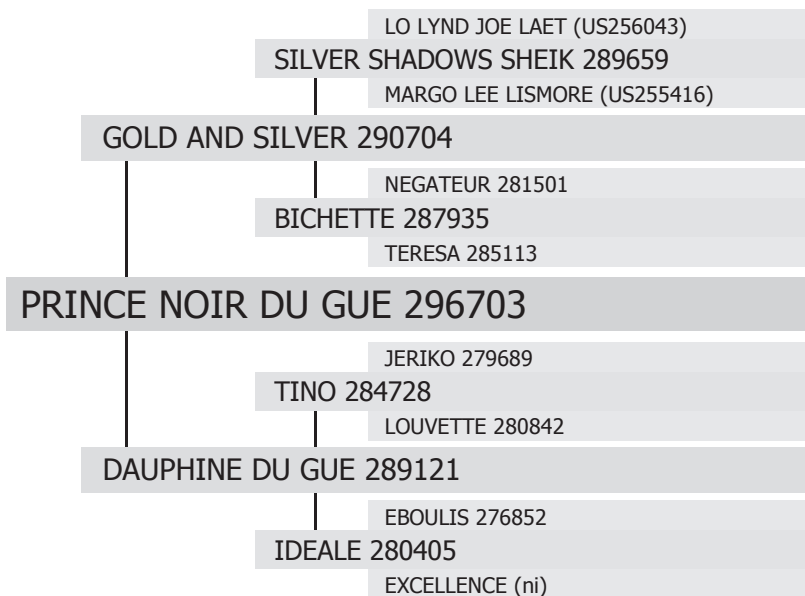

296703

PRINCE NOIR DU GUE

né en 2003 chez Mme Raymonde BOBLET à ORIGNY LE BUTIN (61)
Propriétaire : M. Alain MIREMONT à JOSSE (40)

type :

TRAIT

robe :

Noire

toise :

173 cm

gènes ALEZAN / NOIR :

Etalonnier :

M. Alain MIREMONT à JOSSE (40)

date d'agrément :

30/09/2005

produits inscrits :

2 mâles