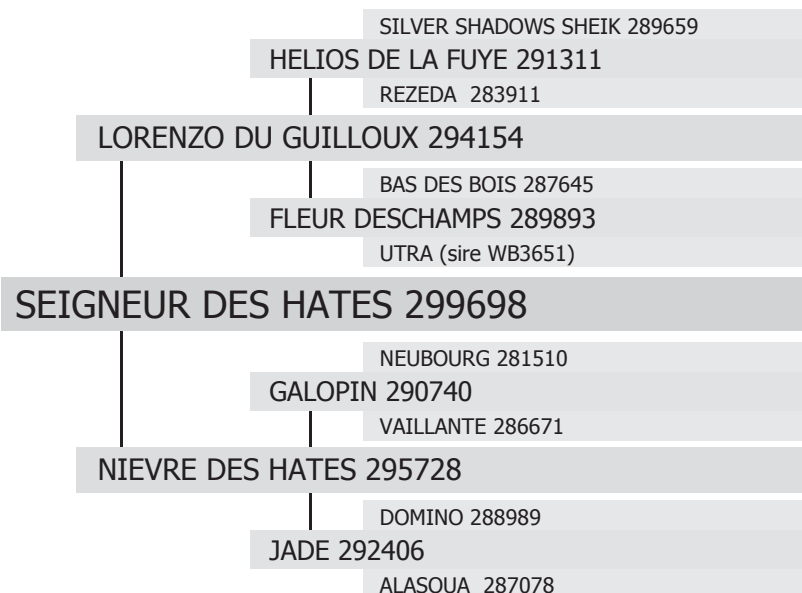

299698

SEIGNEUR DES HATES

né en 2006 chez M. Pierre WATTERLOT à DOMPIERRE SUR NIEVRE (58)

Propriétaire : M. Claude LEON à ST HILAIRE DU MAINE (53)

type :

TRAIT

robe :

Noire

toise :

171 cm

gènes ALEZAN / NOIR :

E/E

a/a

Etalonnier :

Mme Brigitte LEON à ST HILAIRE DU MAINE (53)

date d'agrément :

26/09/2008

produits inscrits :

66 mâles

91 femelles

type de monte :

monte en main

contacts étalonnier :

02 43 02 74 26