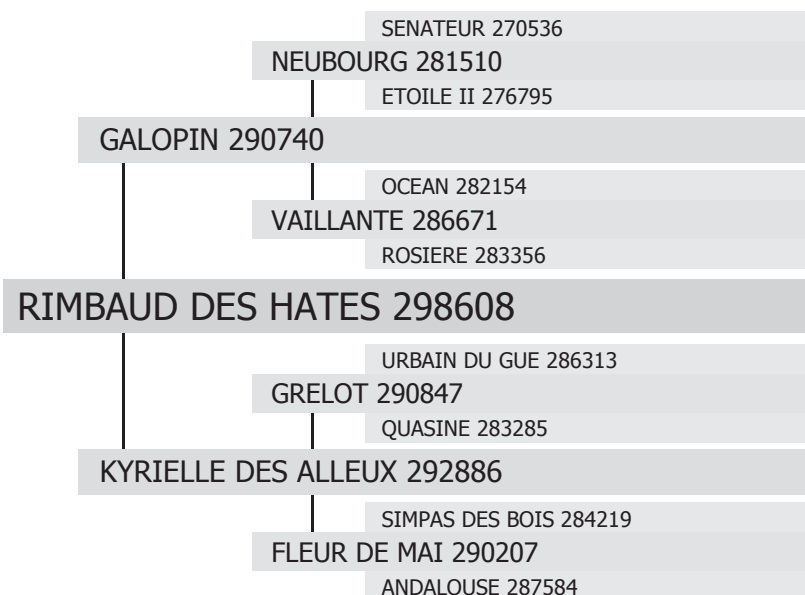

298608

RIMBAUD DES HATES

né en 2005 chez M. Pierre WATTERLOT à DOMPIERRE SUR NIEVRE (58)

Propriétaire : GAEC LALONDE à SAON (14)

type :

TRAIT

robe :

Grise

toise :

170 cm

gènes ALEZAN / NOIR :

E/e

a/a

Etalonnier :

GAEC LALONDE à SAON (14)

date d'agrément :

28/09/2007

produits inscrits :

13 mâles

24 femelles

type de monte :

monte en main

contacts étalonnier :

02 31 22 95 46