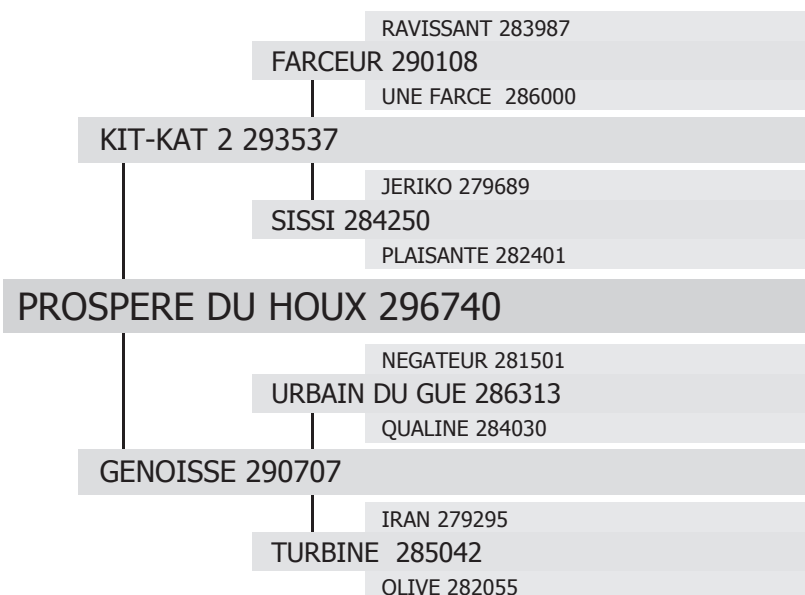

# PROSPERE DU HOUX

né en 2003 chez M. Gilbert CLAIN à STE GAUBURGE STE COLOMBE (61)

Propriétaire : M. Jean-Michel TOUSTOU à MONTAUBAN (82)

type :

TRAIT

robe :

Grise

toise :

169 cm

gènes ALEZAN / NOIR :

E/E

a/a

Etalonnier :

M. Jean-Michel TOUSTOU à MONTAUBAN (82)

date d'agrément :

**30/09/2005**

produits inscrits :

**5**

mâles

**14**

femelles

type de monte :

**monte en main**

contacts étalonnier :