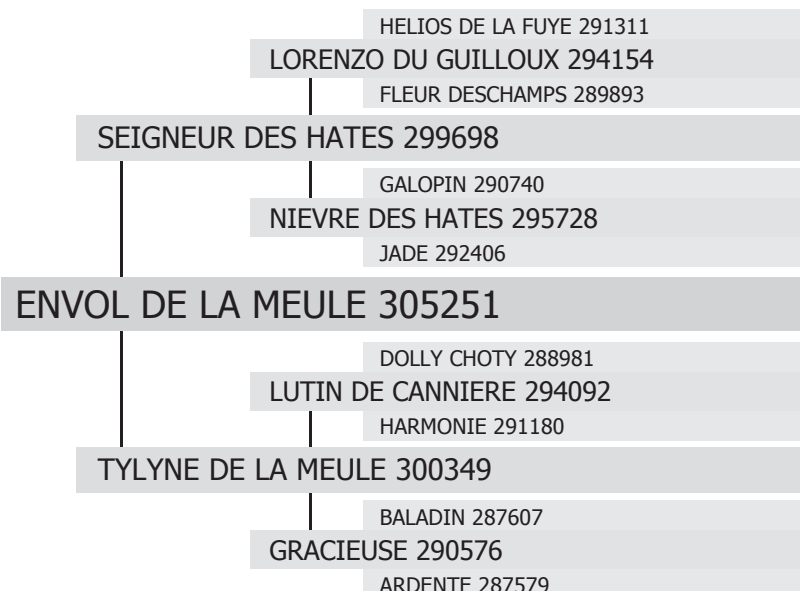

305251

ENVOL DE LA MEULE

né en 2014 chez Mme Brigitte LEON à ST HILAIRE DU MAINE (53)
Propriétaire : Mme Brigitte LEON à ST HILAIRE DU MAINE (53)

type :

TRAIT

robe :

Grise

toise :

170 cm

gènes ALEZAN / NOIR :

E/E

a/a

Etalonnier :

Mme Brigitte LEON à ST HILAIRE DU MAINE (53)

date d'agrément :

24/09/2016

produits inscrits :

0 mâles

0 femelles

type de monte :

monte

contacts étalonnier :

02 43 02 74 26

06 85 29 82 12

elevageleon.percheronsdelameule@orange.fr

palmarès au Concours National :

Championnat de France Percheron 2016 = 18ème des mâles de 2 ans Trait Grande Taille et 31 points