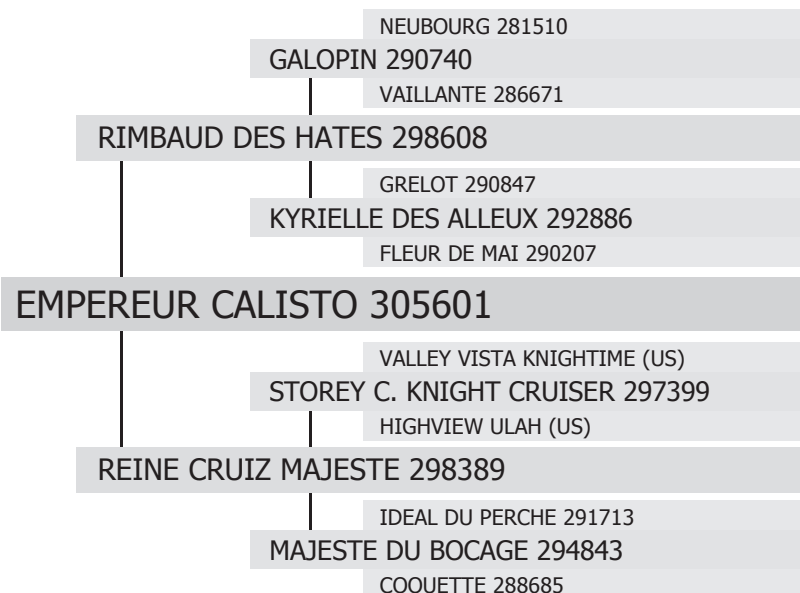

305601

EMPEREUR CALISTO

né en 2014 chez M. Arnaud GICQUEL à MONTAIGU LA BRISETTE (50)
Propriétaire : M. Arnaud GICQUEL à MONTAIGU LA BRISETTE (50)

type :

DILIGENCIER

robe :

Noire

toise :

171 cm

gènes ALEZAN / NOIR :

E/e

a/a

Etalonnier :

M. Arnaud GICQUEL à MONTAIGU LA BRISETTE (50)

date d'agrément :

24/09/2016