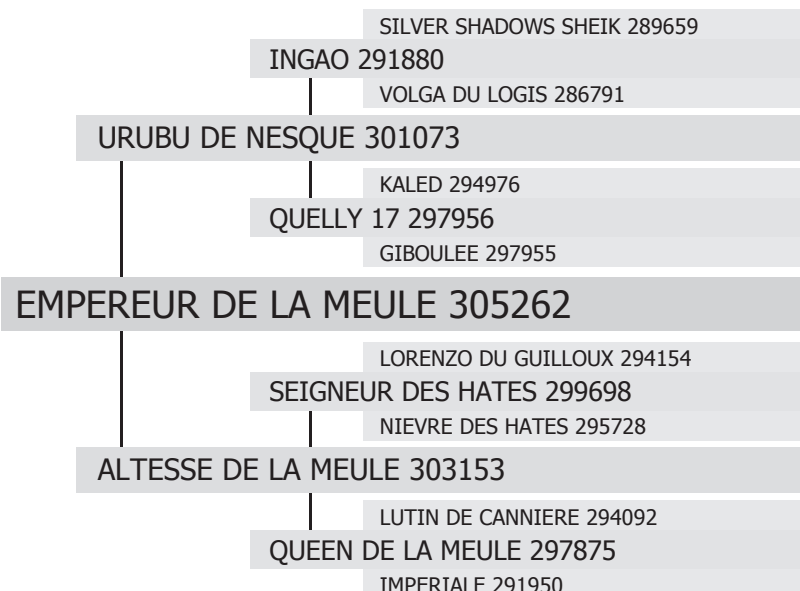

# EMPEREUR DE LA MEULE

né en 2014 chez Mme Brigitte LEON à ST HILAIRE DU MAINE (53)  
Propriétaire : Mme Brigitte LEON à ST HILAIRE DU MAINE (53)

type :

TRAIT

robe :

Grise

toise :

175 cm

gènes ALEZAN / NOIR :

E/E

a/a

Etalonnier :

Mme Brigitte LEON à ST HILAIRE DU MAINE (53)

date d'agrément :

24/09/2016

produits inscrits :

0 mâles

0 femelles

type de monte :

monte

contacts étalonnier :

02 43 02 74 26

06 85 29 82 12

elevageleon.percheronsdelameule@orange.fr